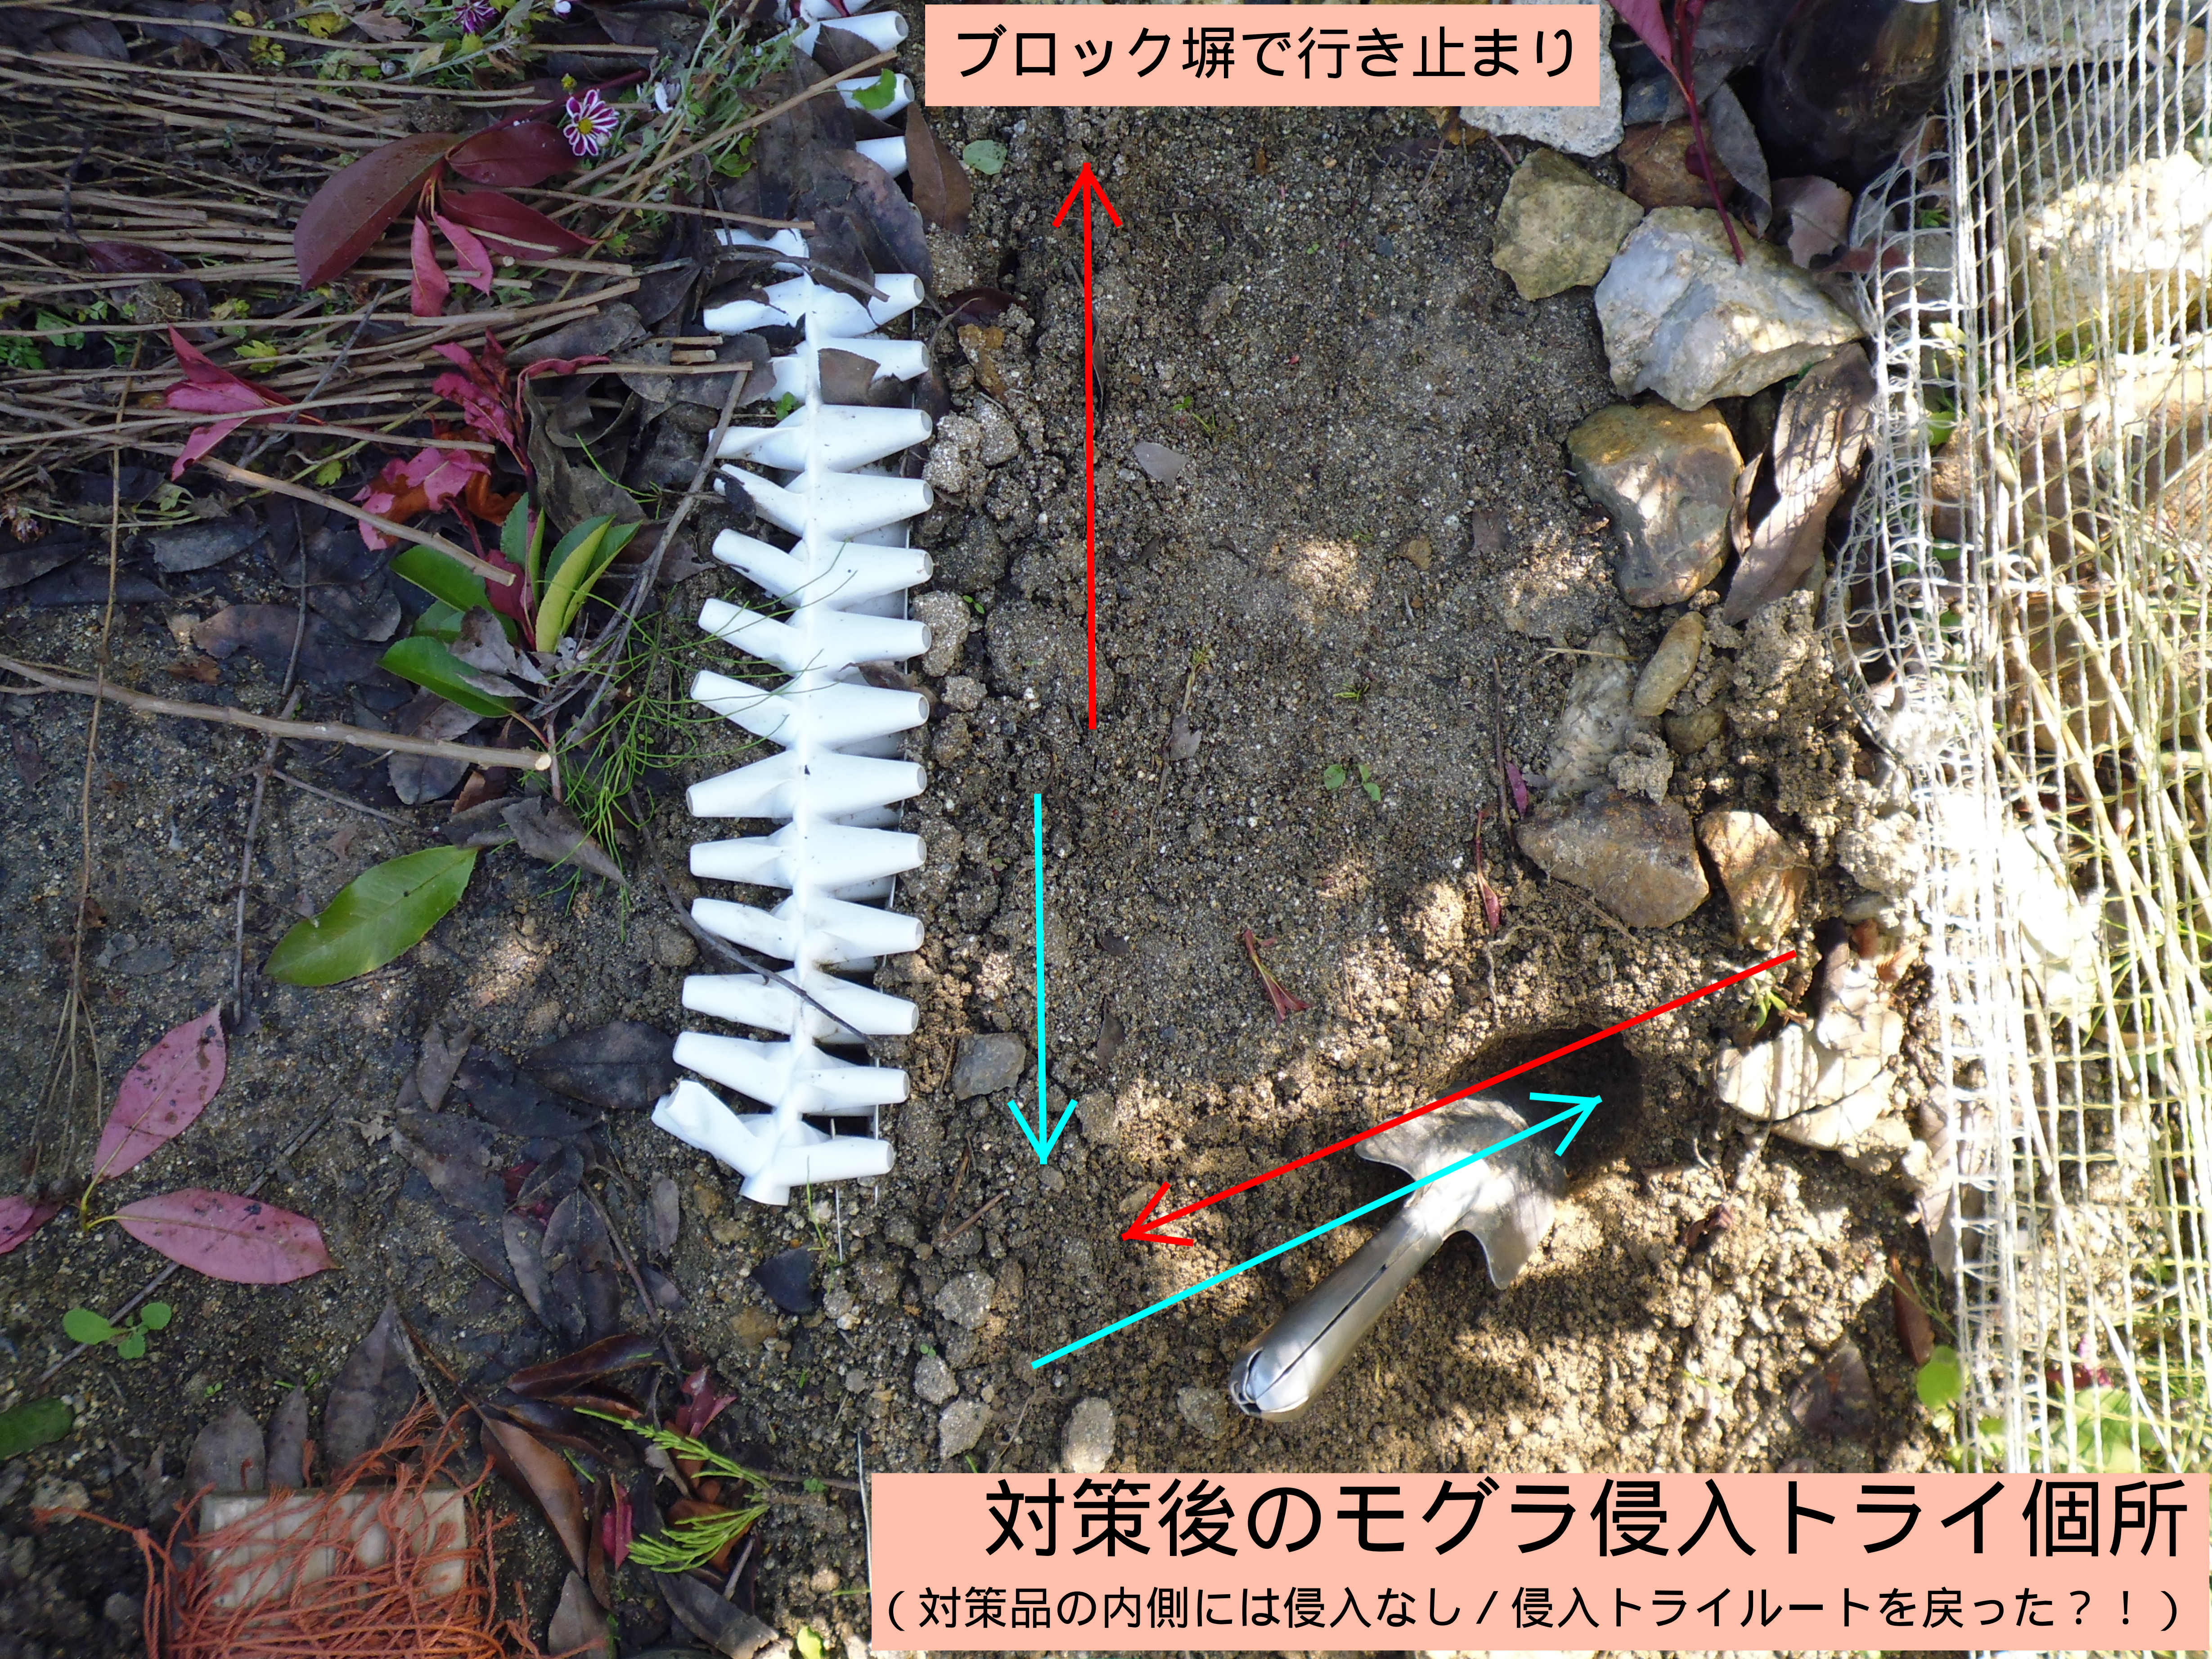

ブロック塀で行き止まり

対策後のモグラ侵入トライ箇所

(対策品の内側には侵入なし / 侵入トライルートを戻った?!)